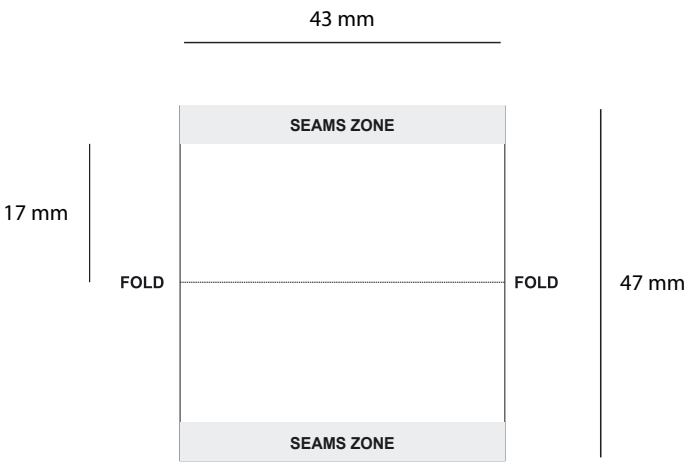

Black

Wires (Tubular):

White

Black

(+ -) 46cm

Ring

TUBULAR LANYARD

**Brand
New
Lab.**